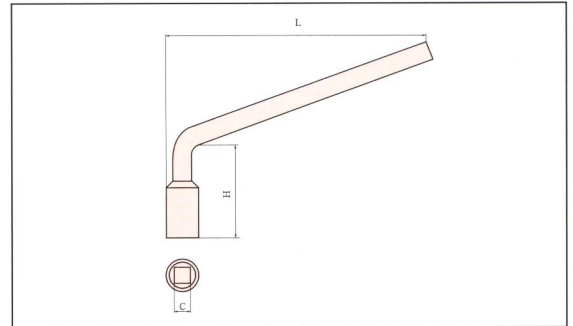

Oxygen Bottle Wrench

Number	C mm	L mm	H mm	Be-Cu g	Al-Cu g
171-1002	3/8	154	40	185	170

Wrench T-type Sliding Hex

Number	S mm	L mm	H mm	Be-Cu g	Al-Cu g
172-10	10	150	110	270	245
172-12	12	170	130	290	265
172-14	14	170	140	400	365
172-17	17	190	150	465	423
172-19	19	220	160	615	563
172-22	22	240	170	660	605
172-24	24	260	180	935	855
172-27	27	260	190	1000	915
172-30	30	280	200	1306	1195
172-32	32	280	210	1505	1375
172-36	36	300	216	1802	1645
172-41	41	300	226	2075	1895