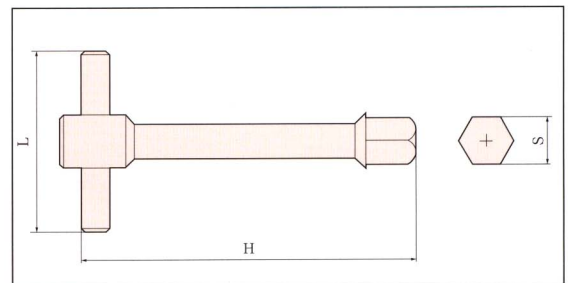

Oxygen Bottle Wrench

Number	C mm	L mm	H mm	Be-Cu g	Al-Cu g
171-1002	3/8	154	40	185	170

Wrench T-type Sliding Hex

Number	S mm	L mm	H mm	Be-Cu g	Al-Cu g
172-10	10	150	110	270	245
172-12	12	170	130	290	265
172-14	14	170	140	400	365
172-17	17	190	150	465	423
172-19	19	220	160	615	563
172-22	22	240	170	660	605
172-24	24	260	180	935	855
172-27	27	260	190	1000	915
172-30	30	280	200	1306	1195
172-32	32	280	210	1505	1375
172-36	36	300	216	1802	1645
172-41	41	300	226	2075	1895