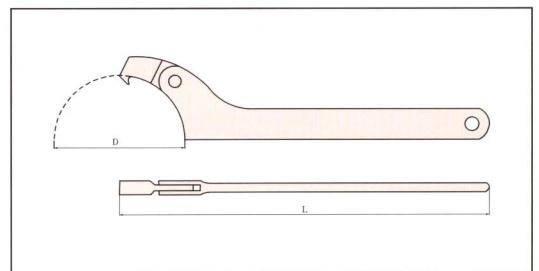

Wrench Socket L-Type

Number	S mm	L mm	H mm	Be-Cu g	Al-Cu g
294-1002	24	286	63	795	725

Wrench Adjustable Hook

Number	D mm	L mm	Be-Cu g	Al-Cu g
295-1002	32-75	205	185	165

Valve Spanner

Number	K mm	L mm	Be-Cu g	Al-Cu g
296-1002	40	355	915	825

Screw Clamp

Number	Bmax mm	K mm	Be-Cu g	Al-Cu g
297-1002	120	400	2395	2200