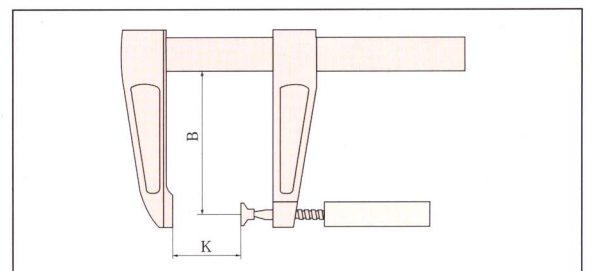

Wrench Socket L-Type

Number	S mm	L mm	H mm	Be-Cu g	Al-Cu g
294-1002	24	286	63	795	725

Wrench Adjustable Hook

Number	D mm	L mm	Be-Cu g	Al-Cu g
295-1002	32-75	205	185	165

Valve Spanner

Number	K mm	L mm	Be-Cu g	Al-Cu g
296-1002	40	355	915	825

Screw Clamp

Number	Bmax mm	K mm	Be-Cu g	Al-Cu g
297-1002	120	400	2395	2200