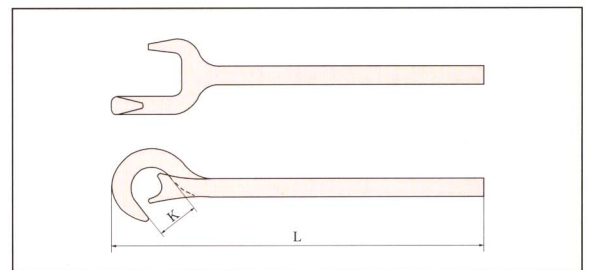

Wrench Socket L-Type

Number	S mm	L mm	H mm	Be-Cu g	Al-Cu g
294-1002	24	286	63	795	725

Wrench Adjustable Hook

Number	D mm	L mm	Be-Cu g	Al-Cu g
295-1002	32-75	205	185	165

Valve Spanner

Number	K mm	L mm	Be-Cu g	Al-Cu g
296-1002	40	355	915	825

Screw Clamp

Number	Bmax mm	K mm	Be-Cu g	Al-Cu g
297-1002	120	400	2395	2200