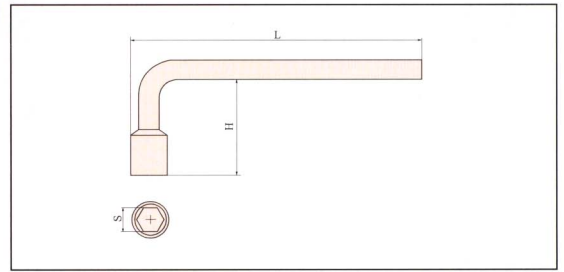

Wrench Socket L-Type

Number	S mm	L mm	H mm	Be-Cu g	Al-Cu g
294-1002	24	286	63	795	725

Wrench Adjustable Hook

Number	D mm	L mm	Be-Cu g	Al-Cu g
295-1002	32-75	205	185	165

Valve Spanner

Number	K mm	L mm	Be-Cu g	Al-Cu g
296-1002	40	355	915	825

Screw Clamp

Number	Bmax mm	K mm	Be-Cu g	Al-Cu g
297-1002	120	400	2395	2200