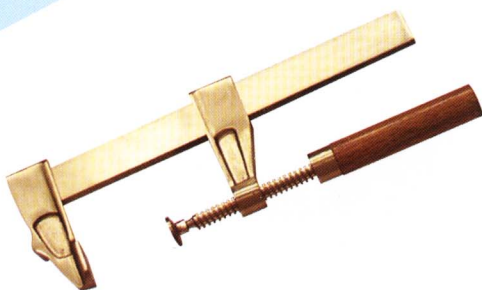

Wrench Socket L-Type

Number	S mm	L mm	H mm	Be-Cu g	Al-Cu g
294-1002	24	286	63	795	725

Wrench Adjustable Hook

Number	D mm	L mm	Be-Cu g	Al-Cu g
295-1002	32-75	205	185	165

Valve Spanner

Number	K mm	L mm	Be-Cu g	Al-Cu g
296-1002	40	355	915	825

Screw Clamp

Number	Bmax mm	K mm	Be-Cu g	Al-Cu g
297-1002	120	400	2395	2200