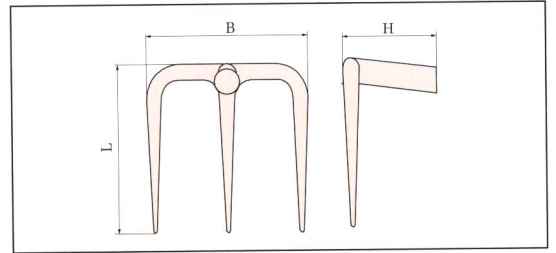

Fork—Three Prong

Number	L mm	B mm	H mm	Be-Cu g	Al-Cu g
275-1002	208	200	125	1693	1542

Fork—Four Prong

Number	L mm	B mm	Be-Cu g	Al-Cu g
276-1002	327	200	2150	1965

Rust Cleaning Rake

Number	L mm	H mm	B mm	Be-Cu g	Al-Cu g
277-1002	350	105	98	985	901